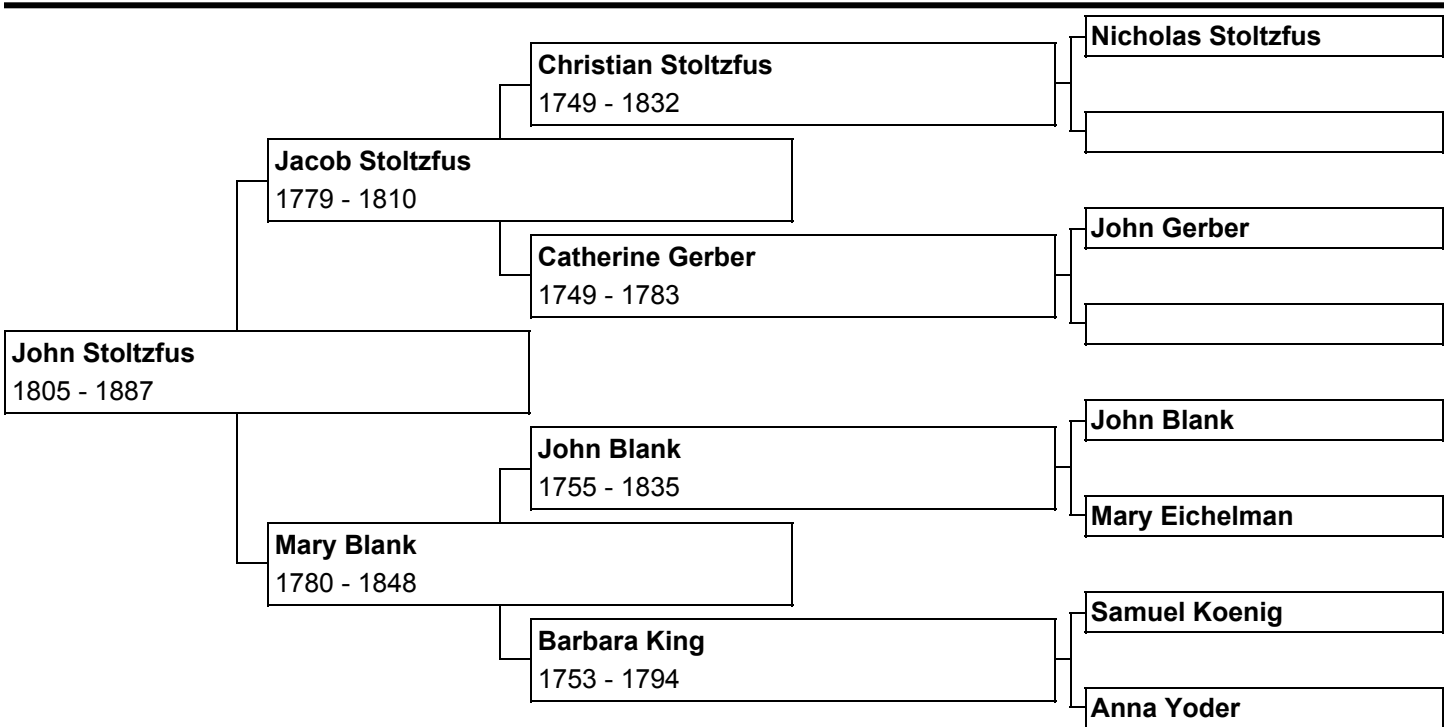

## Family View Report for John Stoltzfus

**John Stoltzfus**  
 Born: 03 Dec 1805  
 Leacock Twp., Lancaster Co., PA  
 Died: 17 Sep 1887  
 Concord, Knox Co., TN

**Catherine Hooley**  
 Born: 08 Feb 1807  
 Mifflin Co., PA  
 Died: 09 Dec 1884  
 Knox Co., TN

Marriage: 1826

Children:	Sex	Birth	Death
Elizabeth Stoltzfus	F	24 Aug 1828 Lancaster Co., PA	24 Feb 1899 Concord, Knox Co., TN
Mary Stoltzfus	F	20 Jun 1827 Lancaster Co., PA	16 Jan 1917 Lancaster Co., PA
Rebecca Stoltzfus	F	02 Apr 1830 Lancaster Co., PA	02 Dec 1918 Caernarvon Twp., Berks Co., PA
Barbara Stoltzfus	F	14 Feb 1832 Lancaster Co., PA	26 Mar 1917 Lancaster Co., PA
Catherine Stoltzfus	F	25 Oct 1833 Lancaster Co., PA	29 Apr 1913 Knox Co., TN
Gideon Stoltzfus	M	23 Oct 1835 Lancaster Co., PA	29 Sep 1913 Lancaster Co., PA
Lydia Stoltzfus	F	18 Oct 1837 Lancaster Co., PA	16 Dec 1839 Lancaster Co., PA
Christian H. Stoltzfus	M	11 Oct 1839 Lancaster Co., PA	27 Nov 1929 Bee Co., TX
Rachel Stoltzfus	F	28 Feb 1842 Lancaster Co., PA	12 Jan 1928 Lancaster Co., PA
Leah Stoltzfus	F	28 Feb 1842 Lancaster Co., PA	18 Sep 1881 Wayne Co., Ohio